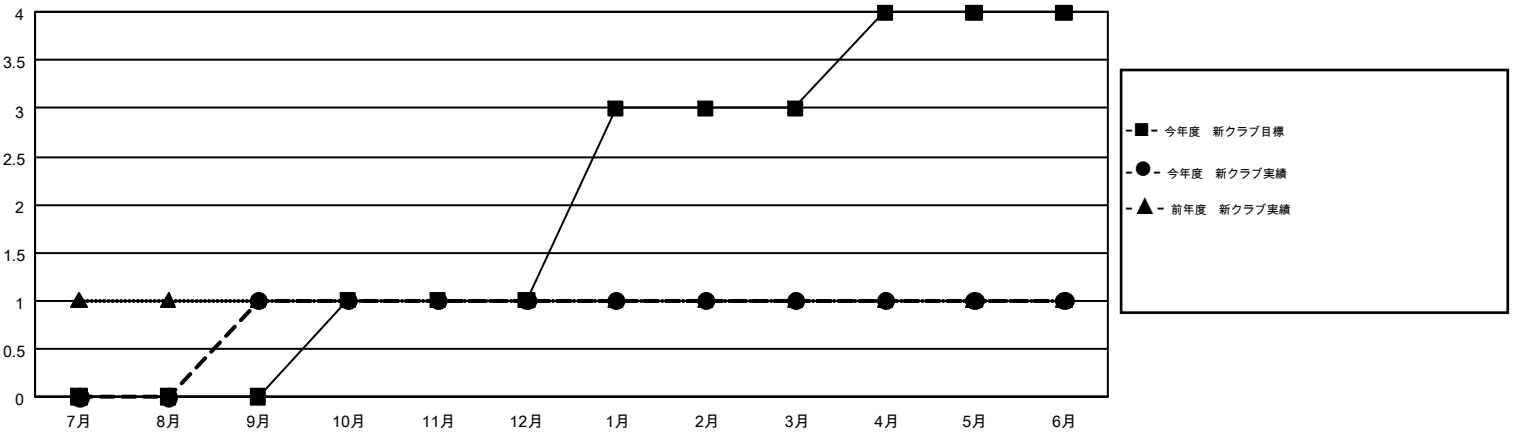

GMT MONTHLY MEMBERSHIP PROGRESS REPORT

Results as of: 6/30/2018

Multiple District 336

LOCATION: JAPAN

GMT: MASAYOSHI MARUYAMA, YASUHISA NAKAMURA

GMT会則地域 5

クラブ				名			
結果: 2017-2018				結果: 2017-2018			
四半期	新クラブ目標	新クラブ	解散クラブ	四半期	会員純増目標	会員増強実績	退会者(転籍を含む)実際
7月/8月/9月	0	1	0	7月/8月/9月	225	444	299
10月/11月/12月	1	0	1	10月/11月/12月	215	238	302
1月/2月/3月	2	0	0	1月/2月/3月	246	268	318
4月/5月/6月	1	0	4	4月/5月/6月	-30	308	765

新クラブ目標及び実績累計

会員目標及び実績累計

解散クラブ: 5	340 CLUBS OF 426 一名以上の新会員を登録	男女別 男性 12,534 (81.05%) 女性 2,930 (18.95%)
退会者 物故会員 135 クラブ解散 63 その他 1,486 合計 1,684	会員累計データを見るには、ここをクリック	世帯主/家族会員合計 0 国際会費半額の家族会員 0