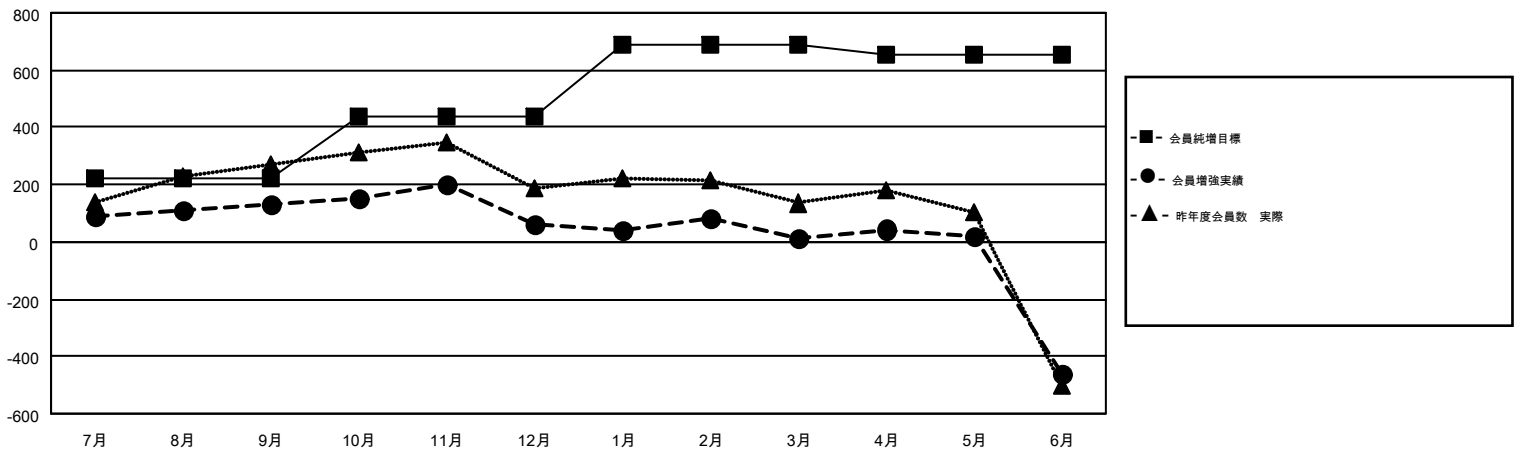

GMT MONTHLY MEMBERSHIP PROGRESS REPORT

Results as of: 6/30/2018

Multiple District 336

LOCATION: JAPAN

GMT: MASAYOSHI MARUYAMA, YASUHISA NAKAMURA

GMT会則地域 5

クラブ				名			
結果: 2017-2018				結果: 2017-2018			
四半期	新クラブ目標	新クラブ	解散クラブ	四半期	会員純増目標	会員増強実績	退会者(転籍を含む)実際
7月/8月/9月	0	1	0	7月/8月/9月	225	444	299
10月/11月/12月	1	0	1	10月/11月/12月	215	238	302
1月/2月/3月	2	0	0	1月/2月/3月	246	268	318
4月/5月/6月	1	0	4	4月/5月/6月	-30	308	765

新クラブ目標及び実績累計

会員目標及び実績累計

解散クラブ: 5	340 CLUBS OF 426 一名以上の新会員を登録	男女別 男性 12,534 (81.05%) 女性 2,930 (18.95%)
退会者 物故会員 135 クラブ解散 63 その他 1,486 合計 1,684	会員累計データを見るには、ここをクリック	世帯主/家族会員合計 0 国際会費半額の家族会員 0